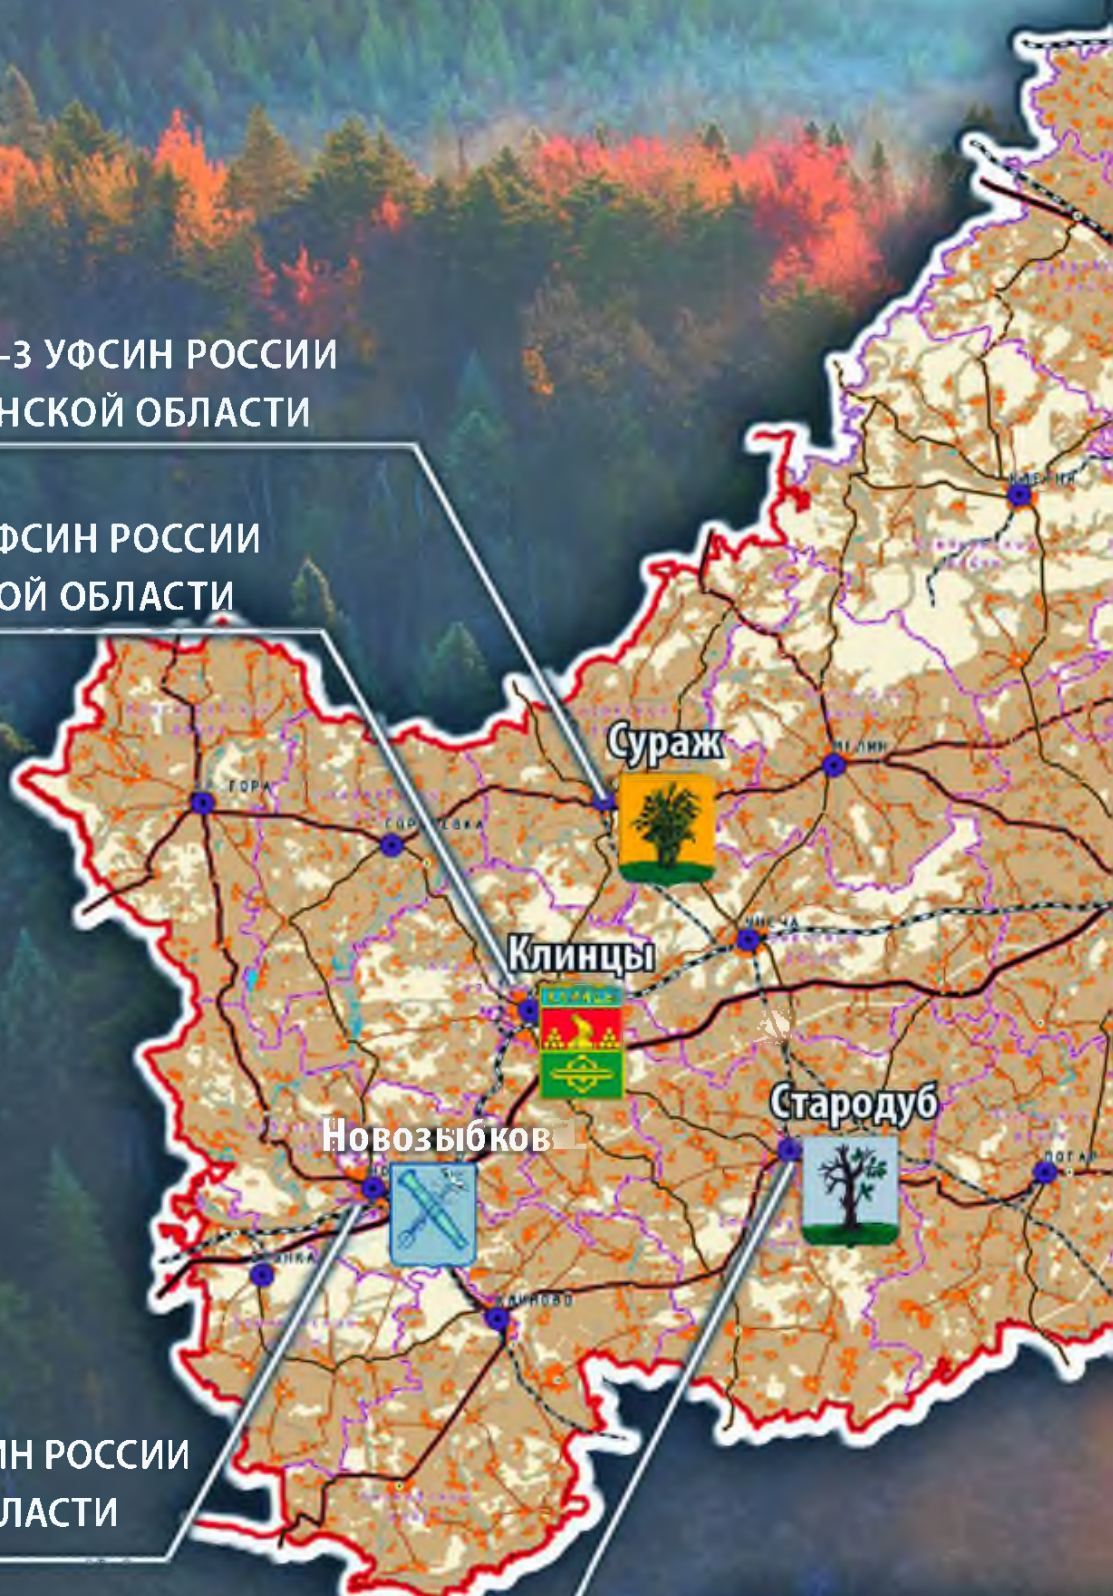

ТЕРРИТОРИАЛЬНОЕ РАС УПРАВЛЕНИЯ ФЕДЕРАЛЬНОЙ СЛУЖБЫ

ФКУ КП-3 УФСИН РОССИИ
ПО БРЯНСКОЙ ОБЛАСТИ

ФКУ ИК-6 УФСИН РОССИИ
ПО БРЯНСКОЙ ОБЛАСТИ

ФКУ СИЗО-2 УФСИН РОССИИ
ПО БРЯНСКОЙ ОБЛАСТИ

ФКУ ИК-5 УФСИН РОССИИ
ПО БРЯНСКОЙ ОБЛАСТИ